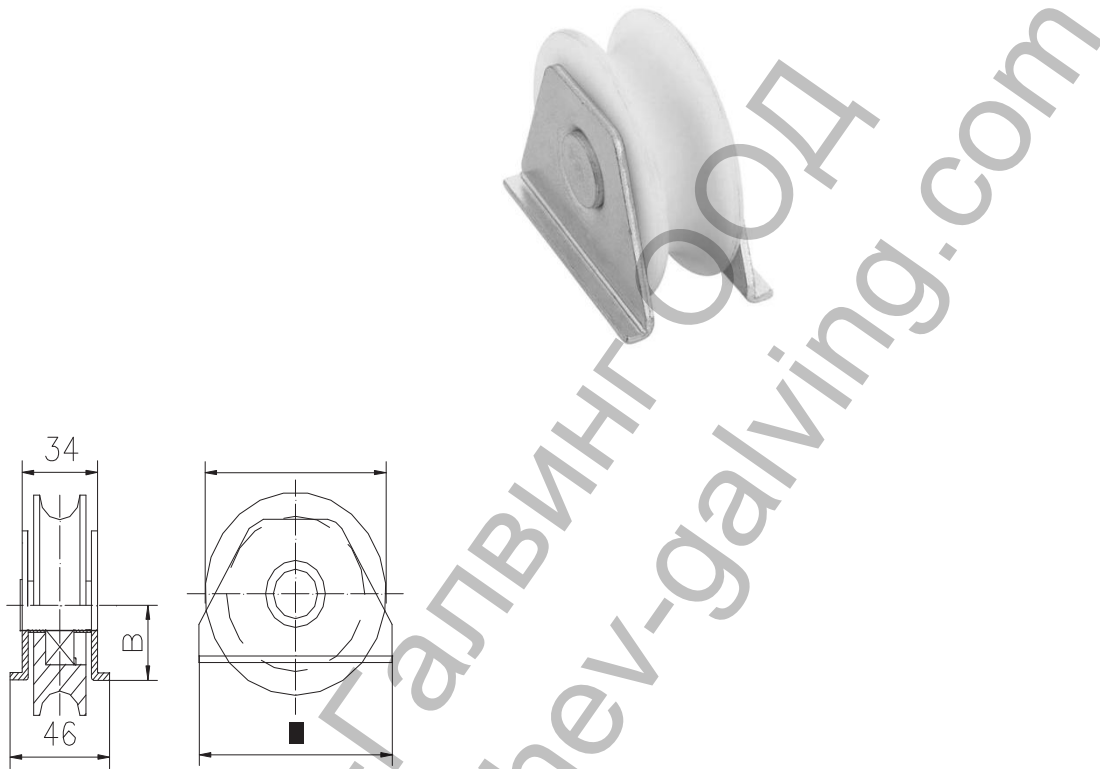

Ролка Estebro® за плъзгачи се врати на стойка ф 90x20 мм, пластмасова, заваряване, U-20

Cod	Dimens.	A	B	ØD			Peso Max. Kg
354	80x20	80	27	78	12	5,25	655
382	90x20	96	31	88	12	6,35	655
383	100x20	96	31	98	10	5,75	655
384	120x20	116	41	118	6	4,85	655
270	150x20	156	55	147	2	1,55	655

Family: Sliding door fittings

Material: Wheel of nylon PA6, axle of 11SMn30 steel, box of DD11 steel

Finish: Zinc-plated

Maximum weight supported by the bearing*: 655 kg

Description: Nylon wheel with a box and a bearing 6204 2RS. It is installed in the sliding doors to let their displacement over the guide. The installation consists in fitting the wheel into the door's base and fixing it by welding.*In perfect conditions of installation, usage and maintenance.

Продукт: [Ролка Estebro® за плъзгачи се врати на стойка ф 90x20 мм, пластмасова, заваряване, U-20](#)

Категория: [Плъзгачи се врати](#)

Бранд: [Estebro®](#)

Категория бранд: [Ролка Estebro®](#)